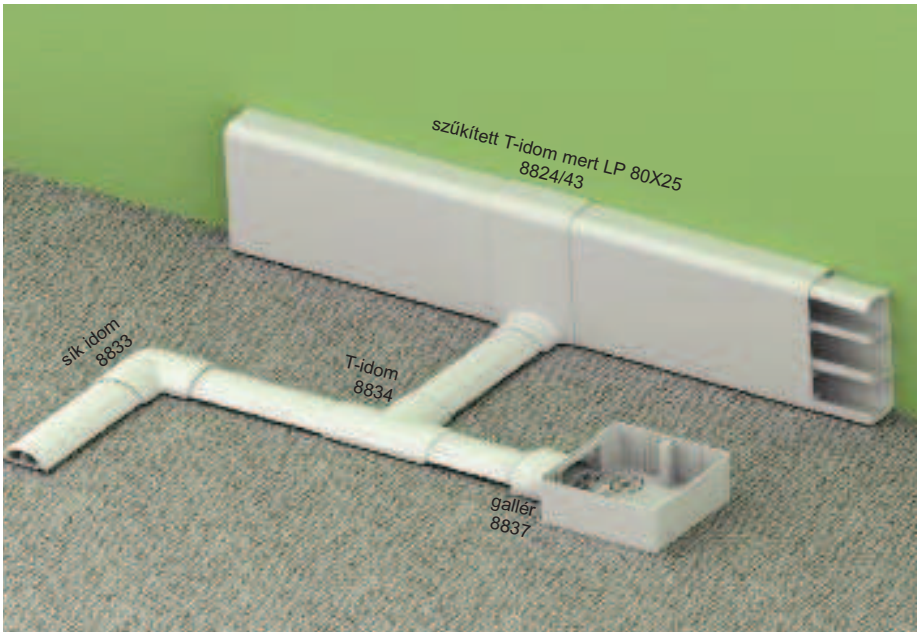

## LO 35

- ☑ A padlóra történő felszerelésre lett tervezve.
- ☑ Teherbírása a lakások és irodák szokásos használatához lett tervezve.

## Tartozékok

	konf.	kiszereles	EAN
<b>8833 - sík idom</b>			
	HB	2	8595057655218
	KB	2	8595057656505
	LB	2	8595057662230
<b>8824/43 - szűkített T-idom</b>			
	HB	10	8595057634008
	szűkített T-idom az LP 80X25 csatornához		
<b>8834 - T-idom</b>			
	HB	2	8595057655225
	KB	2	8595057656512
	LB	2	8595057662247
<b>8837 - gallér</b>			
	HB	2	8595057617131
	KB	2	8595057656543
	LB	2	8595057662254
gallér az LK 80X28 csatorna dobozhoz			