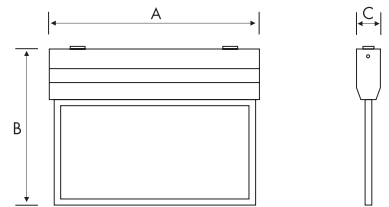

# POXAR 3 LED

index index	źródło światła light source	rodzaj klosza type of diffuser	waga netto net weight	wymiary produktu product dimensions A/B/C	wymiary montażowe installation dimensions	czas pracy baterii battery life	tryb pracy mode (NM/M)
323621	LED	PMMA	1,30	344/245/33	279	3h	M

Podstawa: aluminium  
Klosz: PMMA  
Klosz: przezroczysty  
Źródło światła: w komplecie

Base : aluminium  
Diffuser: PMMA  
Diffuser : prismatic  
Light source included in the set

Das Unterteil: Aluminium  
Abdeckung aus PMMA  
Die Abdeckung: klar  
Das Leuchtmittel: im Set