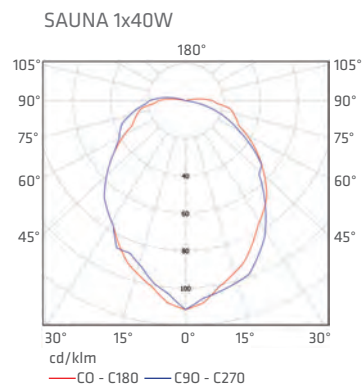

# SAUNA

index index	max moc max power	trzonek end cap	rodzaj klosza type of diffuser	waga netto net weight	wymiary produktu product dimensions A/B
888298	1x40W	E27	OPAL	1,14	240/85

Możliwość stosowania w wysokiej temperaturze do 125°C  
Oprawa dedykowana do sauny  
Matowy klosz zapewniający komfortowe rozproszone światło

Podstawa: tworzywo sztuczne  
Klosz: szkło  
Klosz: opal  
Kolor obudowy: biały

Possibility of using in high temperature up to 125C  
Fitting recommended for sauna  
Mat diffuser providing comfortable dispersed light

Base: plastic  
Diffuser: glass  
Diffuser: opal  
Housing colour: white

Möglichkeit der Anwendung bei einer hohen Temperatur bis zu 125 Grad  
Leuchte bestimmt fuer die Anwendung in Sauna  
Matte Abdeckung zur Sicherung einer optimalen Lichtverteilung