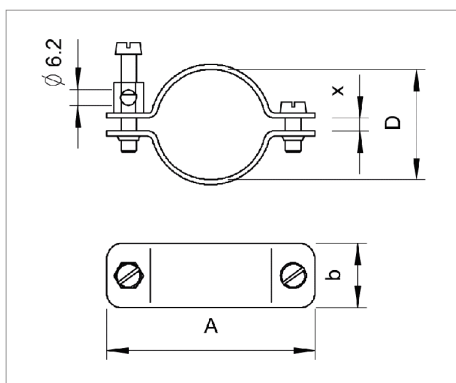

Műszaki adatok 942 típusú földelőbilincs

- 1/8 - 1 1/2 coll méretű, ill. Ø 8-49 mm csövekhez
- Csatlakoztatási lehetőség: 16 mm² vezetékek
- Csatlakozókapoccsal és M6 x 16 nikkelezett sárgaréz hengeres fejű csavarral
- Bilincs-felső rész és -alsó rész nikkelezett vörösrézből

típus	A méret mm	D átfogási tartomán y mm	X méret mm	csőátmérő δ coll	gyűjtőkár- ton	csom. darab	súly kg/100 darab	Cikkszám
942 11	44	8 - 11	3,5	1/8	420	10	4.480	503801 4
942 15	50	13 - 15	3	1/4	320	10	4.800	503803 0
942 18	52	16 - 18	2	3/8	200	10	5.170	503805 7
942 22	55	19 - 22	3	1/2	180	10	5.550	503807 3
942 28	63	24 - 28	3	3/4	180	10	6.170	503808 1
942 35	71	30 - 35	5	1	120	10	8.570	503811 1
942 43	81	39 - 43	5	1 1/4	100	10	9.740	503813 8
942 49	86	44 - 49	5	1 1/2	100	10	10.540	503815 4